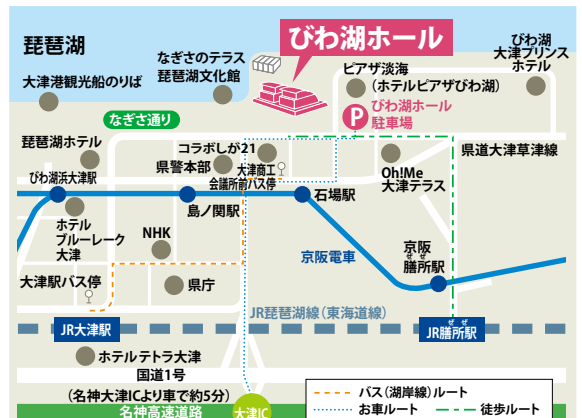

湖南

甲賀

湖東

近江の文化祭

地域の芸能が集結!
近江の魅力を発信する!

OUMI BUNKASAI

日時 2022年 **5月4日** **水** **みどりの日** 13:00開演
12:30受付開始

会場 滋賀県立芸術劇場 **びわ湖ホール 中ホール**

滋賀県大津市打出浜15-1 京阪電車石山坂本線「石場駅」から徒歩3分
参加のお申込みについては裏面をご覧ください。

Program
13:00 オープニングセレモニー
13:30 近江の文化祭
17:00 フィナーレ

参加無料

全席自由

【駐車場のご案内】
有料849台 24時間営業 詳細はびわ湖ホールのホームページにて

近江の文化祭 芸能八団体

※開始時間は目安です。

甲賀 13:05～